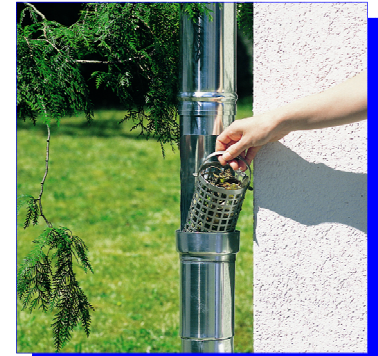

„REGENWASSERSAMMLER“ „LAUBFANG DESIGN“

**Die
Originale!**

**REGENWASSER-
SAMMLER**

**LAUBFANG
DESIGN**

Zubehör:

Regentonne STONE

**Material: Titanzink, Rheinzink
vorbewittert (blaugrau), Kupfer und
Edelstahl**

**Größen: Fallrohrnennweiten 76, 80,
87, 100 und 120 mm**

Regenwassersammler-Modelle:

Zubehör:

Regentonne TERRA

**BASIC, mit loser Verschlusskappe
aus Messing**

**STANDARD, mit loser Verschlusskap-
pe aus Messing und einem ca. 30 cm
langen Schlauch**

**PROFI, mit am Sammler befestigter
Verschlusskappe aus Messing und
einem ca. 80 cm langen Schlauch**

**Modell
BASIC**

**Modell
STANDARD**

**Modell
PROFI**

LempHirz GmbH & Co. KG
Walpurgisstr. 40
47441 Moers