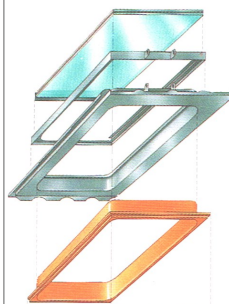

# LEMPHIRZ:

Dachfenster  
,thermo 2.9‘

Passgenau für viele  
Eindeckmaterialien  
oder Universal  
(Alldach)

In den Größen:  
42 x 52  
45 x 60  
42 x 80

Das Original!

Das wärmege­däm­mte  
Metall­dach­fenster  
für den Denk­mal­schutz.

Thermo-Aufbau

Achtung:

Das Dachfenster  
entspricht nicht der  
EnEV

Entriegelbarer  
Griff